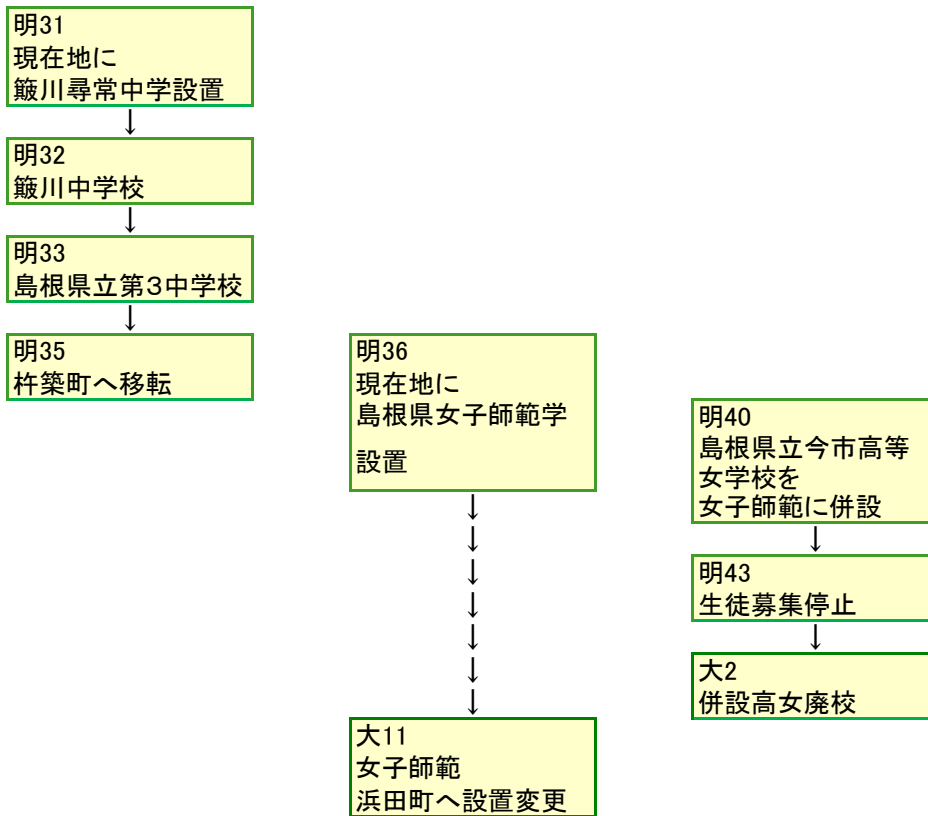

## 【出雲高校変遷図】

---

大9  
島根県立今市高等  
女学校を島根県女子  
師範に併設

昭22  
島根県立高等女学  
校に併設中学設置  
高女募集停止

昭23  
島根県立出雲高等  
学校

昭24  
高校一期生卒業  
(女子のみ)  
男女共学採用  
出雲高在学生  
大社第一高校  
大社第二高校  
その他の高校  
新制中学卒の希望を  
もって新しく発足

昭25  
統合一期生  
卒業